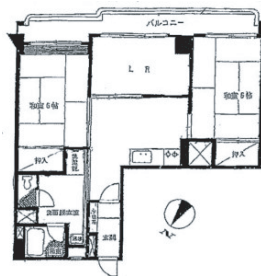

シャンボール上馬 オープンルームのご案内

12月より工事をしておりました、シャンボール上馬が完成いたしました。
下記日程にてオープンルームを開催いたします。

物件探しからプランニング・工事まですべてを自社でおこなった初めての物件です。
ぜひこの機会にご覧頂き、ご意見・ご感想等賜りたく、ご案内申し上げます。
みなさまのご来訪、お待ちしております。

日時：2月5日(火) 13:00～17:00

住所：世田谷区上馬1-4-12 シャンボール上馬 903号室

交通：東急田園都市線 駒沢大学駅下車 徒歩6分

物件概要

築30年。床の仕上げ材に無垢フローリングを使用し、天井・壁面の仕上げは、素材感のあるポーターズペイント仕上げ。(一部ワークショップにて仕上げました。)
自然素材など、時間が経つほどに味わいが増す建材を使用し、経年変化を楽しみながら、住まいに愛着を持ち、時間の経過とともに味わい深さが増すようにプランニング。
間取りは1ルーム。無駄なものをなくし、様々な生活スタイルに対応できる空間を目指しました。

【改修前】

必要以上に仕切られた空間で、多様化する生活に対応することが難しい。

【改修後】

必要最小限にまとめ、とてもシンプルな空間。
飽ることなく、様々なスタイルでの生活が可能。
困難だった、ユニットバスの移設も実現。