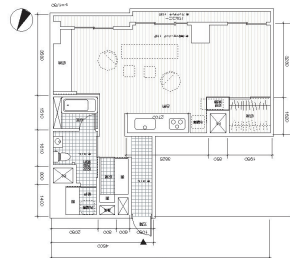

シャンボール上馬 オープンルームのご案内

12月より工事をしておりました、シャンボール上馬が完成いたしました。
下記日程にてオープンルームを開催いたします。

物件探しからプランニング・工事まですべてを自社でおこなった初めての物件です。
ぜひこの機会にご覧頂き、ご意見・ご感想等賜りたく、ご案内申し上げます。
みなさまのご来訪、お待ちしております。

日時：2月5日(火) 13:00～17:00

住所：世田谷区上馬1-4-12 シャンボール上馬 903号室

交通：東急田園都市線 駒沢大学駅下車 徒歩6分

物件概要

築30年。床の仕上げ材に無垢フローリングを使用し、天井・壁面の仕上げは、素材感のあるポーターズペイント仕上げ。(一部ワークショップにて仕上げました。)
自然素材など、時間が経つほどに味わいが増す建材を使用し、経年変化を楽しみながら、住まいに愛着を持ち、時間の経過とともに味わい深さが増すようにプランニング。
間取りは1ルーム。無駄なものをなくし、様々な生活スタイルに対応できる空間を目指しました。

【改修前】

必要以上に仕切られた空間で、多様化する生活に対応することが難しい。

【改修後】

必要最小限にまとめ、とてもシンプルな空間。
飽ることなく、様々なスタイルでの生活が可能。
困難だった、ユニットバスの移設も実現。